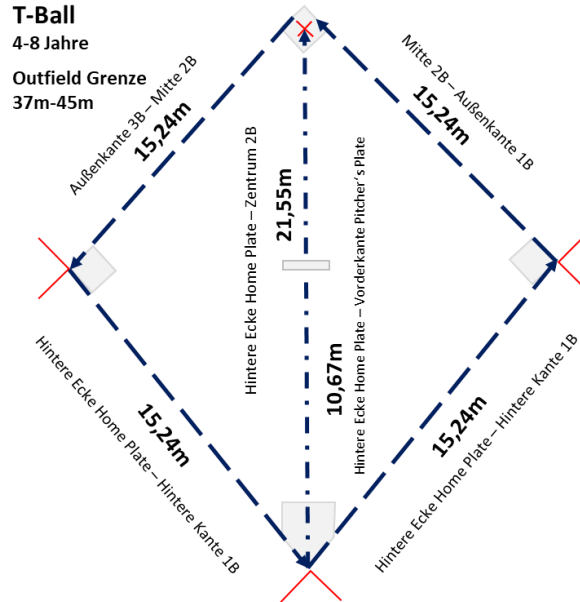

SPIELFELDBMESSUNGEN

“There is no place like the ballpark.”

1 T-Ball

2 Little League

3 Intermediate 50/70

4 Junior/ Senior

5 Spielfeld bei 3B: Intermediate mit Safety Zone

Intermediate 50/ 70

11-13 Jahre

Outfield Grenze
68,6m-84m

6 Etzenberg