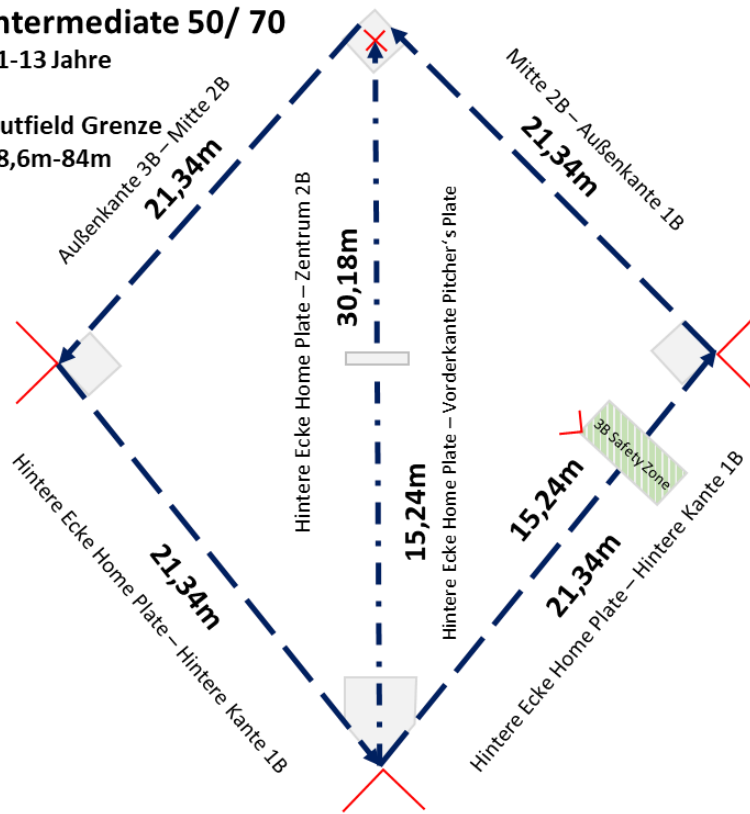

SPIELFELDBMESSUNGEN

“There is no place like the ballpark.”

1 T-Ball

2 Little League

3 Intermediate 50/70

4 Junior/ Senior

5 Spielfeld bei 3B: Intermediate mit Safety Zone

Intermediate 50/ 70

11-13 Jahre

Outfield Grenze
68,6m-84m

6 Etzenberg