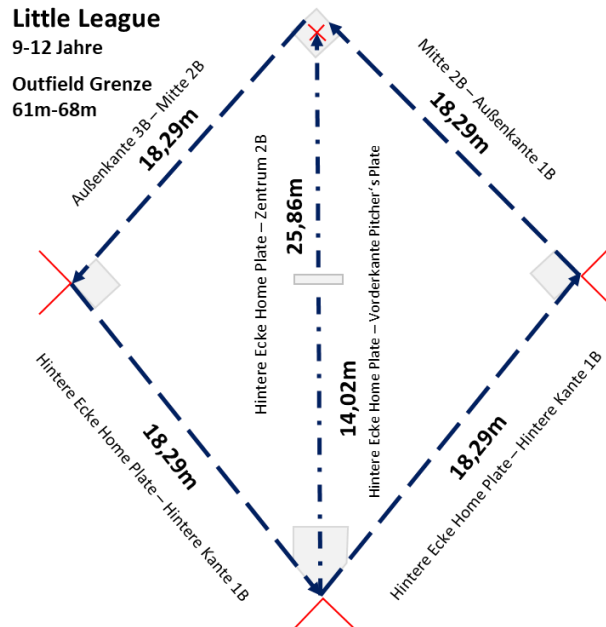

SPIELFELDBMESSUNGEN

“There is no place like the ballpark.”

1 T-Ball

2 Little League

3 Intermediate 50/70

4 Junior/ Senior

5 Spielfeld bei 3B: Intermediate mit Safety Zone

Intermediate 50/ 70

11-13 Jahre

Outfield Grenze
68,6m-84m

6 Etzenberg