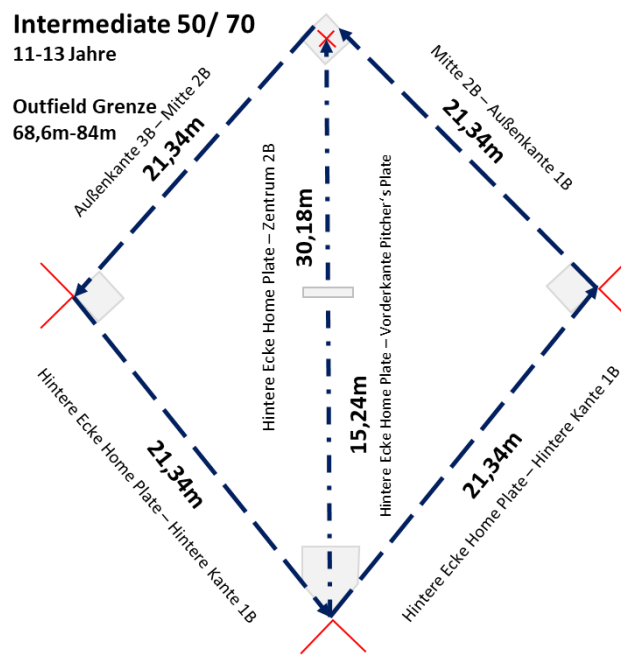

SPIELFELDBMESSUNGEN

“There is no place like the ballpark.”

1 T-Ball

2 Little League

3 Intermediate 50/70

4 Junior/ Senior

5 Spielfeld bei 3B: Intermediate mit Safety Zone

Intermediate 50/ 70

11-13 Jahre

Outfield Grenze
68,6m-84m

6 Etzenberg