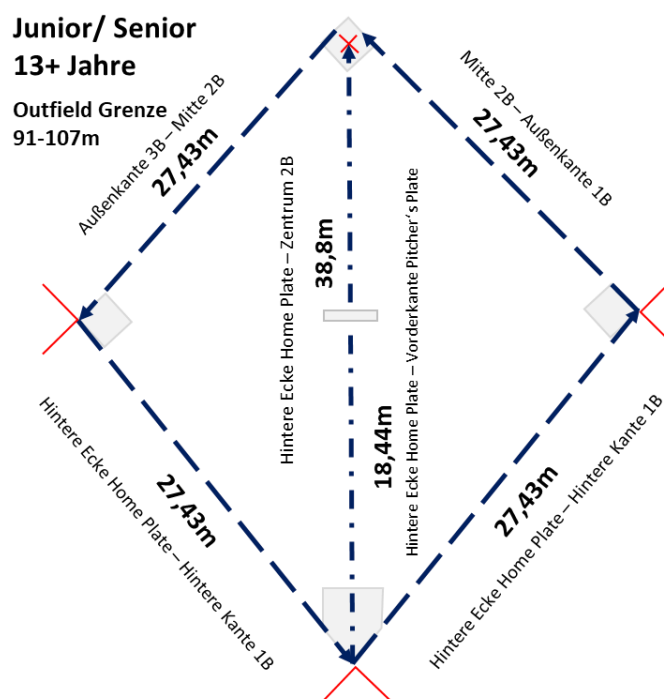

SPIELFELDBMESSUNGEN

“There is no place like the ballpark.”

1 T-Ball

2 Little League

3 Intermediate 50/70

4 Junior/ Senior

5 Spielfeld bei 3B: Intermediate mit Safety Zone

Intermediate 50/ 70

11-13 Jahre

Outfield Grenze
68,6m-84m

6 Etzenberg